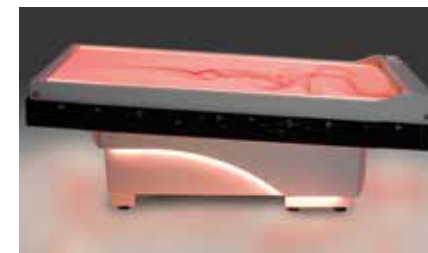

LYMPHA

Lunghezza: 226 cm
Altezza: 76 cm
Larghezza: 100 cm
Peso: 230 Kg

Innovazione è recuperare le origini culturali del benessere e riproporle tenendo conto delle esigenze della società contemporanea: con questa chiave di lettura, Iso Benessere presenta LYMPHA, reinterpretazione del göbektaş, il tavolo di marmo tipico dell'hammam per trattamenti umidi (gommage, savonage, fanghi, ecc.) che, oltre all'acqua, integra le tecnologie caratteristiche di Iso Benessere, nella realizzazione di un piano riscaldato luminoso inclinabile elettronicamente al posto del tradizionale appoggio in marmo.

LYMPHA si pone come uno strumento molto importante per mettere a reddito la zona umida, notoriamente una delle fonti di spesa più rilevanti per chi investe nel benessere: oltre alla funzionalità, è un prodotto che esalta le caratteristiche della luce e del colore come parte integrante del trattamento, che coinvolge sempre di più tutti i sensi dell'ospite, chiamato ad un'esperienza di profondo benessere. Una lama d'acqua completa il massaggio, come una carezza sul corpo dell'ospite. Una bellissima sfida che apre le porte ad un mondo inesplorato dove cultura e business si intrecciano sulla strada del successo.

LYMPHA inoltre è dotata di una doccetta termoregolata per la pulizia del piano e del cliente.

designed by: Stefano Pediconi