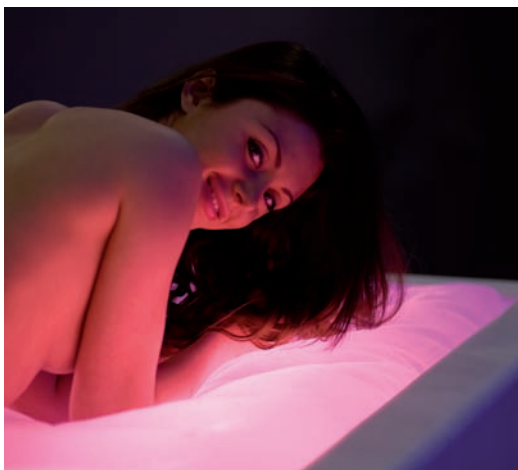

Senso

IL LETTINO POLIFUNZIONALE

Punta di diamante della nuova linea Iso Benessere, dedicata ai centri di estetica, massaggi, relax, il lettino polifunzionale con materasso ad acqua SENSO massimizza la redditività della cabina grazie ai suoi molteplici campi d'applicazione.

Comfort totale, cullati dall'acqua.

Il materasso in materiale plastico anallergico, realizzato con nuove concezioni tecniche e materiali antinvecchiamento, contiene paratie comunicanti che riducono al massimo l'effetto-onda dovuto ai movimenti della persona, lasciando solo la sensazione di essere cullati da una superficie d'acqua.

Programmi di benessere e bellezza

La temperatura dell'acqua è controllata elettronicamente con valori preimpostati, e gestita dall'operatore con telecomando per l'attivazione dei seguenti programmi:

Tonificante - temperatura del materasso: 32°C

Rilassante - temperatura del materasso: 36°C

Snellente - temperatura del materasso: 40°C

In armonia, con i colori

L'illuminazione cromoterapica potenziata è omogeneamente distribuita su tutto il materasso utilizzando l'acqua come diffusore della luce stessa. Allo stesso modo una illuminazione parallela completa l'armonia dell'ambiente dove è situato il lettino creando dei punti luce che vanno dal piano sottostante del lettino al pavimento.

Funzione Collagene