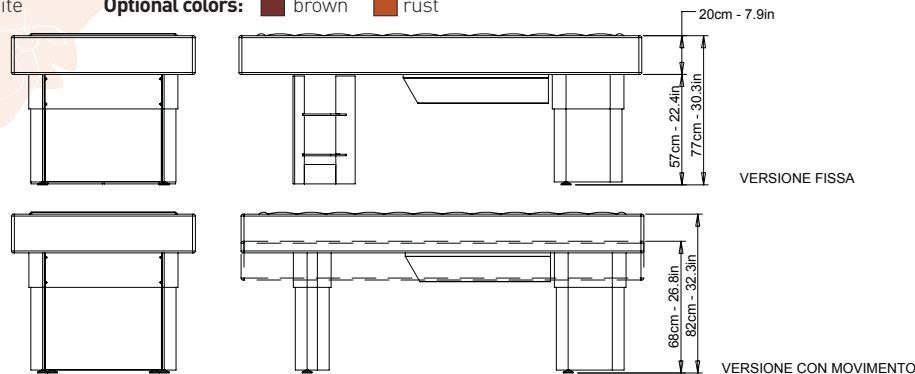

contact@isoitalia.com
www.isoitalia.com
www.isobenessere.com
www.wellnesslux.com

Colors: white

Optional colors: brown rust

del letto in funzione degli optional dai 90 kg (198 lb) ai 110 kg (242 lb)
weight of bed depending on the optional may vary from 90 / 110 kg (198 / 242 lb)