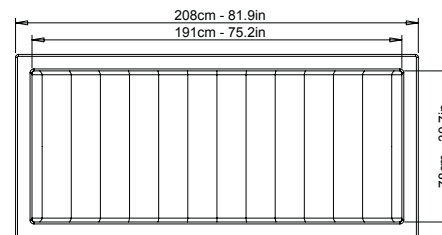

contact@isoitalia.com
www.isoitalia.com
www.isobenessere.com
www.wellnesslux.com

Colors: white

Optional colors: brown rust

del letto in funzione degli optional dai 90 kg (198 lb) ai 110 kg (242 lb)
weight of bed depending on the optional may vary from 90 / 110 kg (198 / 242 lb)

aggiuntivo del materasso riempito d'acqua 150 kg (330 lb) with the addition of the water-mattress : kg (330 lb)

Width 208 cm
Height 77 cm (liftable version)
Depth 78 cm

Tensione di alimentazione Voltage 230V 10%, 50/60Hz N -