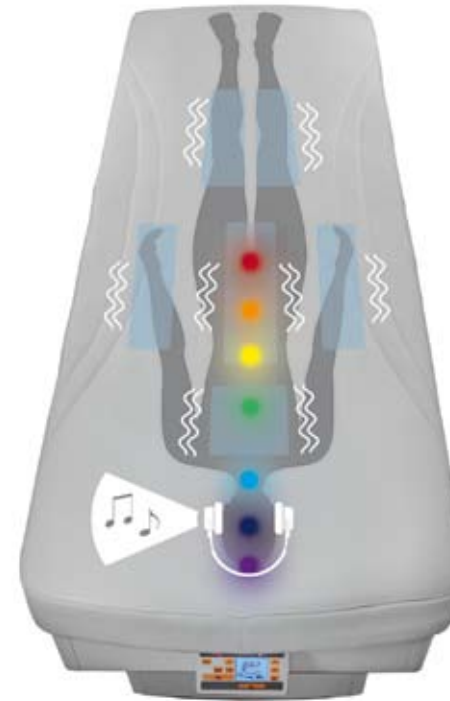

vivaldi

VIBRATION

MUSIC

CHROMOTHERAPY

AROMATHERAPY

WARMTH

**WORK TOGETHER
TO STIMULATE
CHAKRAS**

Vivaldi è una potente tecnologia del benessere che combina Vibrazioni armoniche musicali, Aromaterapia Cromoterapia e Calore. Tutte le forme essenziali di stimolazione energetica per il benessere della Persona, racchiuse in unica apparecchiatura. Vivaldi con un innovativo sistema di diffusori acustici è in grado di creare un'emissione sonora su tutto il corpo dell'utilizzatore, dividendo ed alternando tonalità e frequenze su specifiche aree per un'esperienza emozionale senza eguali.

La vibrazione musicale oltre ad una grande ed intensa esperienza sensoriale, coadiuva la circolazione rendendola più efficiente, aiutando il drenaggio di liquidi e tossine. Vivaldi crea le migliori condizioni per ridurre gli inestetismi favorendo un maggiore assorbimento dei prodotti utilizzati per il massaggio. Vivaldi è in grado di stimolare energie naturali e sensoriali uniche e può essere utilizzato con applicazioni olistiche, con cristalli fanghi olii e sabbie speciali.