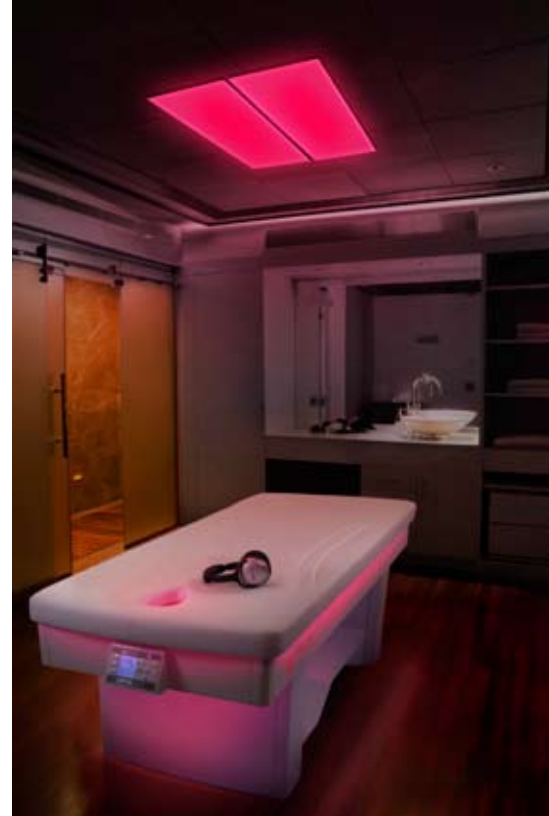

vivaldi

Una Comoda Accogliente posizione, rende estremamente piacevole la seduta, avvolti da un calore salutare che distende i muscoli e prepara al massaggio. **La musica** avvolge la mente e le sue **vibrazioni** pervadono il corpo di onde armoniose e riequilibranti. Una comoda apertura permette di beneficiare di **effluvi aromatici** armonizzanti delle emozioni più profonde. Una sapiente **Cromoterapia** ridona energia benefica all'organismo, sia attraverso gli occhi, sia attraverso la pelle.

Una seduta su Vivaldi crea un riequilibrio Psico-Fisico completo, in totale rilassamento, un potenziamento delle funzioni fisiologiche a tutti i livelli, con un'interazione profonda con le nostre Energie Sottili.

Il sistema di sollevamento Optional caratteristico della linea I.SO Benessere permette il posizionamento in altezza dell'intera apparecchiatura rendendolo confortevole nell'utilizzo per il cliente ed allo stesso tempo adatto alle esigenze di ogni operatore.

Il materassino realizzato in similpelle, con riscaldamento interno, rende VIVALDI elegante, pratico per le pulizie e particolarmente resistente. Il sistema di termoregolazione è il completamento per ottenere in maniera personalizzata il massimo del rilassamento corporeo.

Tutte le funzioni di Vivaldi sono gestite da comandi semplici ed intuitivi per rendere i trattamenti pratici e funzionali.