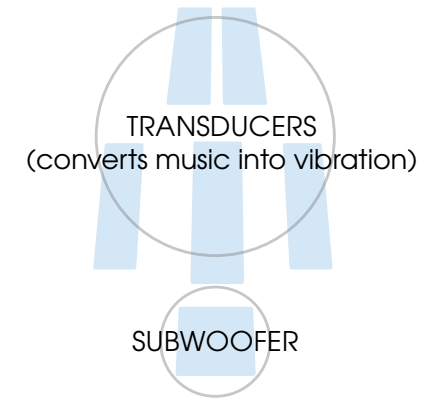

vivaldi

VIBRATION

MUSIC

CHROMOTHERAPY

AROMATHERAPY

WARMTH

**WORK TOGETHER
TO STIMULATE
CHAKRAS**

Vivaldi è una potente tecnologia del benessere che combina Vibrazioni armoniche musicali, Aromaterapia Cromoterapia e Calore. Tutte le forme essenziali di stimolazione energetica per il benessere della Persona, racchiuse in unica apparecchiatura. Vivaldi con un innovativo sistema di diffusori acustici è in grado di creare un'emissione sonora su tutto il corpo dell'utilizzatore, dividendo ed alternando tonalità e frequenze su specifiche aree per un'esperienza emozionale senza eguali.

La vibrazione musicale oltre ad una grande ed intensa esperienza sensoriale, coadiuva la circolazione rendendola più efficiente, aiutando il drenaggio di liquidi e tossine. Vivaldi crea le migliori condizioni per ridurre gli inestetismi favorendo un maggiore assorbimento dei prodotti utilizzati per il massaggio. Vivaldi è in grado di stimolare energie naturali e sensoriali uniche e può essere utilizzato con applicazioni olistiche, con cristalli fanghi olii e sabbie speciali.