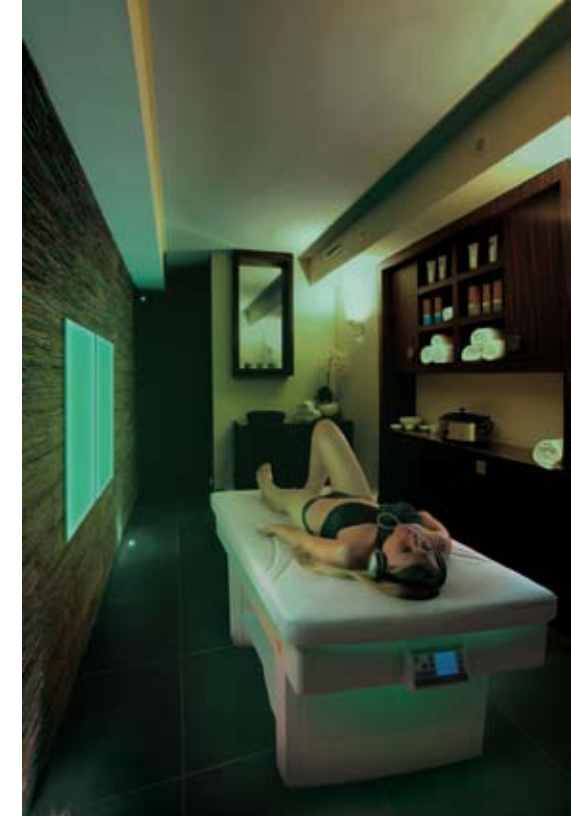

vivaldi

Una Comoda Accogliente posizione, rende estremamente piacevole la seduta, avvolti da un calore salutare che distende i muscoli e prepara al massaggio. **La musica** avvolge la mente e le sue **vibrazioni** pervadono il corpo di onde armoniose e riequilibranti. Una comoda apertura permette di beneficiare di **effluvi aromatici** armonizzanti delle emozioni più profonde. Una sapiente **Cromoterapia** ridona energia benefica all'organismo, sia attraverso gli occhi, sia attraverso la pelle.

Una seduta su Vivaldi crea un riequilibrio Psico-Fisico completo, in totale rilassamento, un potenziamento delle funzioni fisiologiche a tutti i livelli, con un'interazione profonda con le nostre Energie Sottili.

Il sistema di sollevamento Optional caratteristico della linea I.SO Benessere permette il posizionamento in altezza dell'intera apparecchiatura rendendolo confortevole nell'utilizzo per il cliente ed allo stesso tempo adatto alle esigenze di ogni operatore.

Il materassino realizzato in similpelle, con riscaldamento interno, rende VIVALDI elegante, pratico per le pulizie e particolarmente resistente. Il sistema di termoregolazione è il completamento per ottenere in maniera personalizzata il massimo del rilassamento corporeo.

Tutte le funzioni di Vivaldi sono gestite da comandi semplici ed intuitivi per rendere i trattamenti pratici e funzionali.