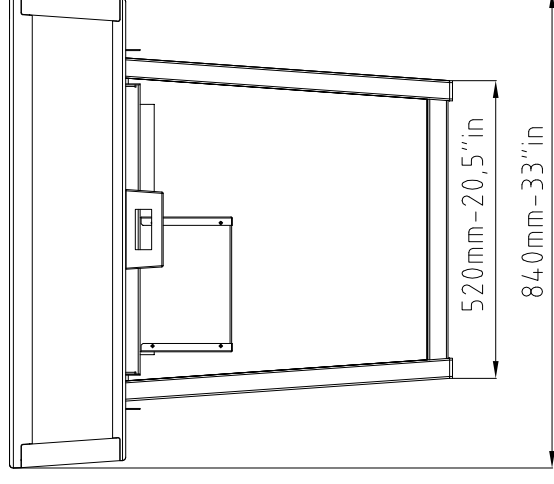

vista laterale lato lungo  
side view long side

vista laterale lato corto  
side view short side

vista in pianta / plan view

① Punto uscita cavo elettrico lunghezza cavo 1.5mt da 3x1.5mm<sup>2</sup>  
Power cable output point cable length 1.5mt for 3x1.5mm<sup>2</sup>

② Punto uscita cavo segnale RGBLED lunghezza 1.5mt da 4x0.5mm<sup>2</sup>  
RGBLED cable output point cable length 1.5 mt for 4x0.5mm<sup>2</sup>