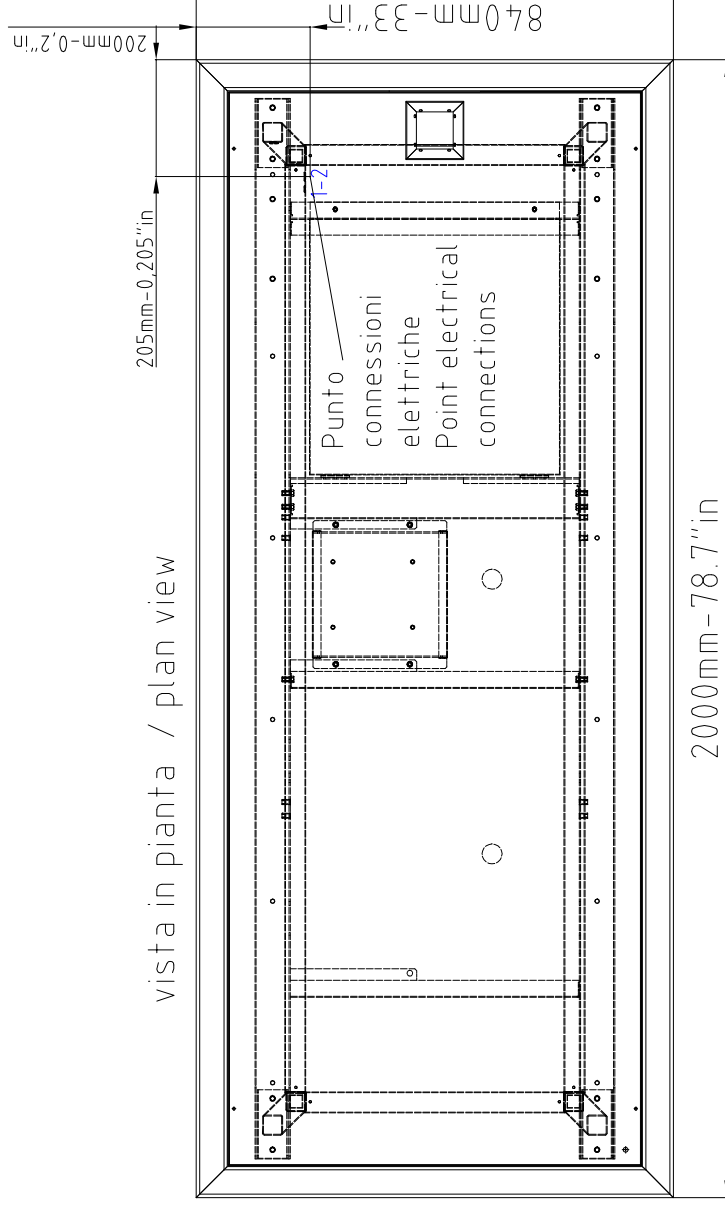

vista laterale lato lungo  
side view long side

vista laterale lato corto  
side view short side

vista in pianta / plan view

① Punto uscita cavo elettrico lunghezza cavo 1.5mt da 3x1.5mm<sup>2</sup>  
Power cable output point cable length 1.5mt for 3x1.5mm<sup>2</sup>

② Punto uscita cavo segnale RGBLED lunghezza 1.5mt da 4x0.5mm<sup>2</sup>  
RGBLED cable output point cable length 1.5 mt for 4x0.5mm<sup>2</sup>