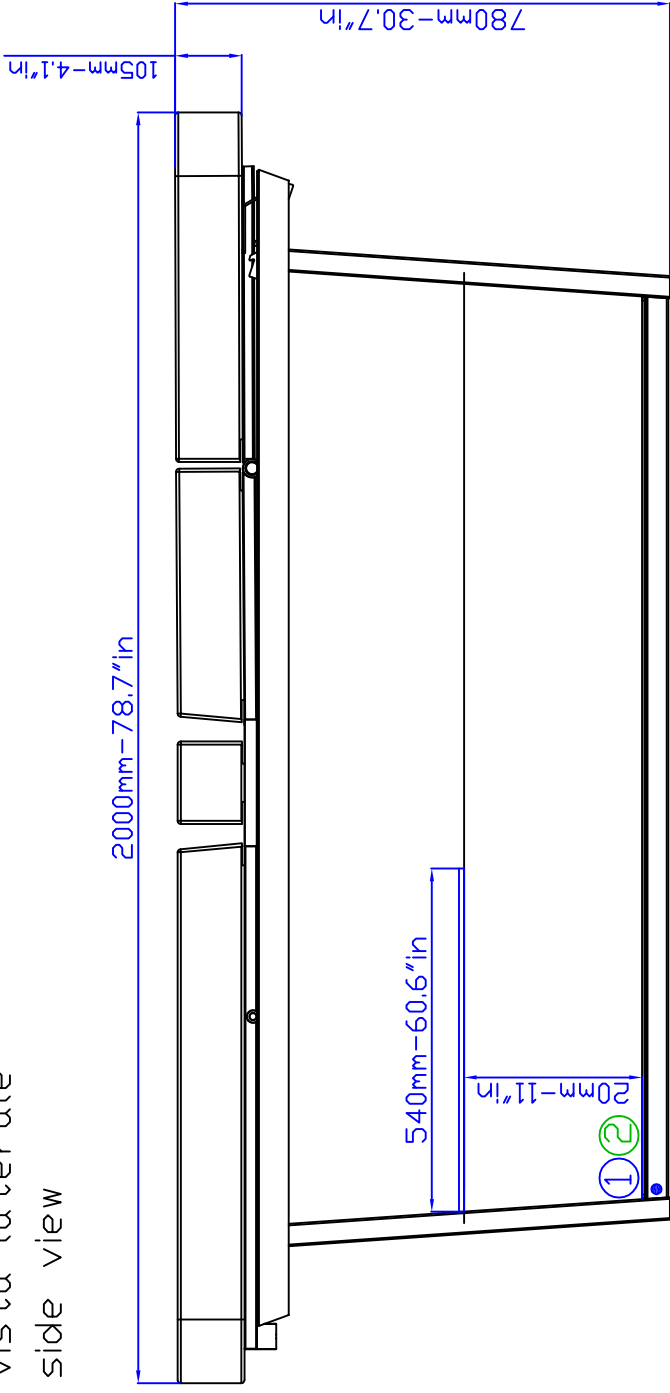

vista frontale
front view

vista laterale
side view

vista in pianta
plan view

① Punto uscita cavo elettrico
lunghezza cavo 1.5mt da
3x1.5mm²

Power cable output point
cable length 1.5mt for
3x1.5mm²

② Punto uscita cavo segnale
RGBLED lunghezza 1.5mt
da 4x0.5mm²

RGBLED cable output point
cable length 1.5 mt for
4x0.5mm²