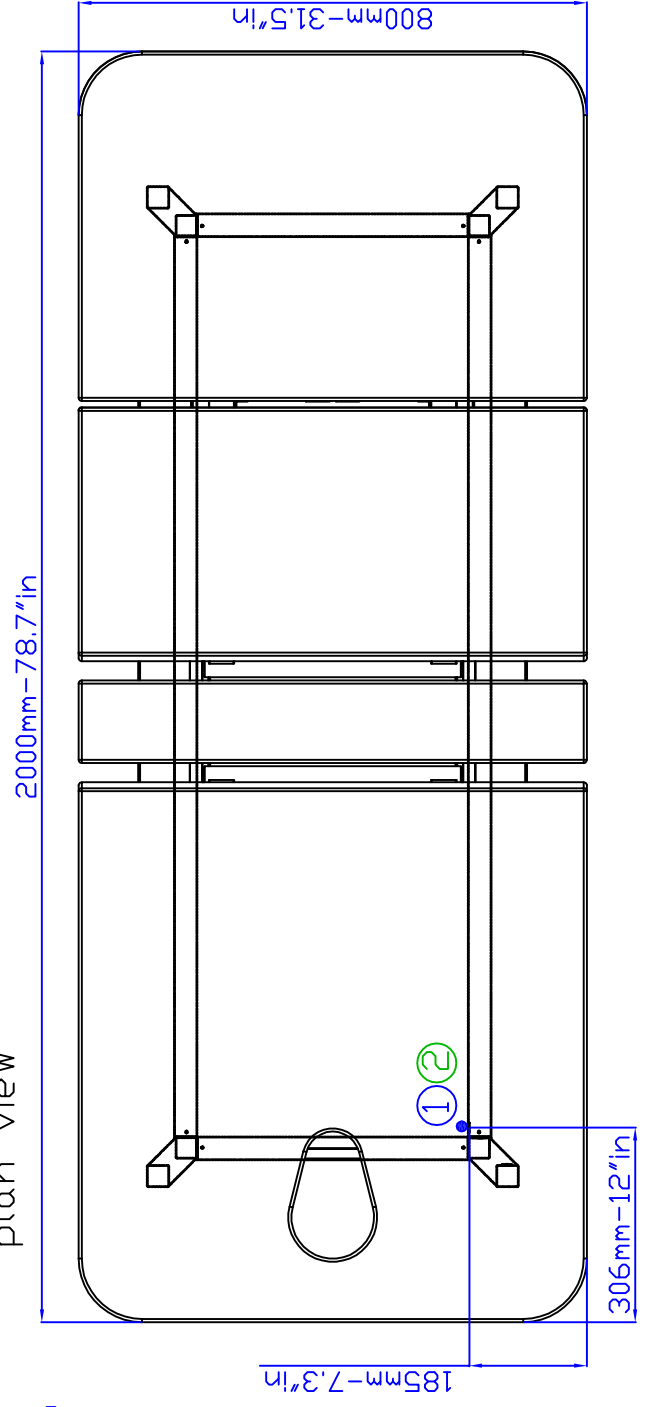

vista frontale
front view

vista laterale
side view

vista in pianta
plan view

① Punto uscita cavo elettrico
lunghezza cavo 1.5mt da
3x1.5mm²

Power cable output point
cable length 1.5mt for
3x1.5mm²

② Punto uscita cavo segnale
RGBLED lunghezza 1.5mt
da 4x0.5mm²

RGBLED cable output point
cable length 1.5 mt for
4x0.5mm²