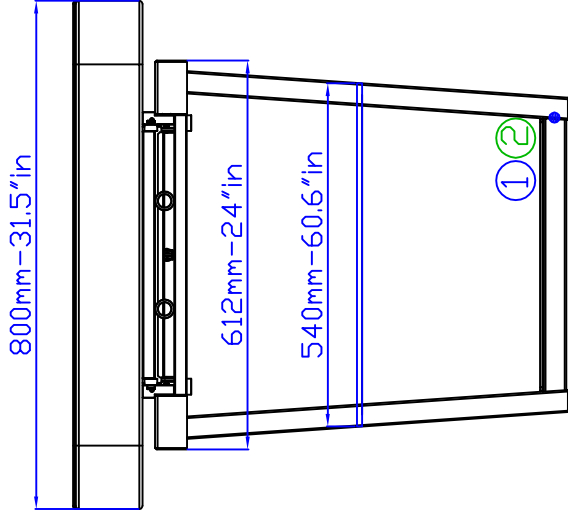

vista frontale
front view

vista laterale
side view

vista in pianta
plan view

① Punto uscita cavo elettrico
lunghezza cavo 1.5mt da
3x1.5mm²

Power cable output point
cable length 1.5mt for
3x1.5mm²

② Punto uscita cavo segnale
RGBLED lunghezza 1.5mt
da 4x0.5mm²

RGBLED cable output point
cable length 1.5 mt for
4x0.5mm²